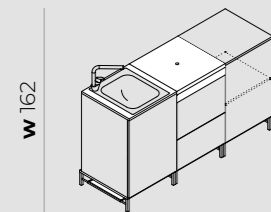

h 92
d 54

h 92
d 54

h 106
d 54

h 92
d 54

h 198
d 54

moduli
modules
modules
module
modulos

anta vano caffè
coffee machine compartment door
porte du module à café
Kaffeemaschine Schrank-Tuer
puerta del compartimento cafetera

anta vano caffè
coffeemachine compartment door
porte du module à café
Kaffeemaschine Schrank-Tuer
puerta del compartimento cafetera

struttura
structure
structure
Korpus
estructura

melaminico, melamine, mélamine, melamin, melamina