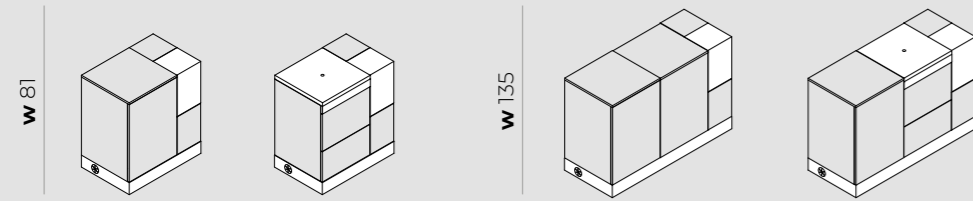

h 92
d 54

h 92
d 54

h 106
d 54

h 92
d 54

h 198
d 54

moduli
modules
modules
module
modulos

anta vano caffè
coffee machine compartment door
porte du module à café
Kaffeemaschine Schrank-Tuer
puerta del compartimento cafetera