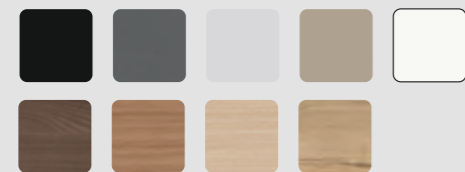

laccato opaco, lacquered matt, lacqué mat, matt lackiert, lacado mate

metallo, metal, métal, metal, metal

FINITURE E COLORI
finishing and colors
finitions et couleurs
Oberfläche und farben
acabados y colores

bianco
white
blanc
weiß
blanco

noce Lux
walnut Lux
noyer Lux
lux Nussbaum
nogal Lux

noce canaletto
canaletto walnut
noyer canaletto
Canaletto Nussbaum
nogal canaletto

rovere naturale
natural oak
chêne naturel
Natur Eiche
roble natural