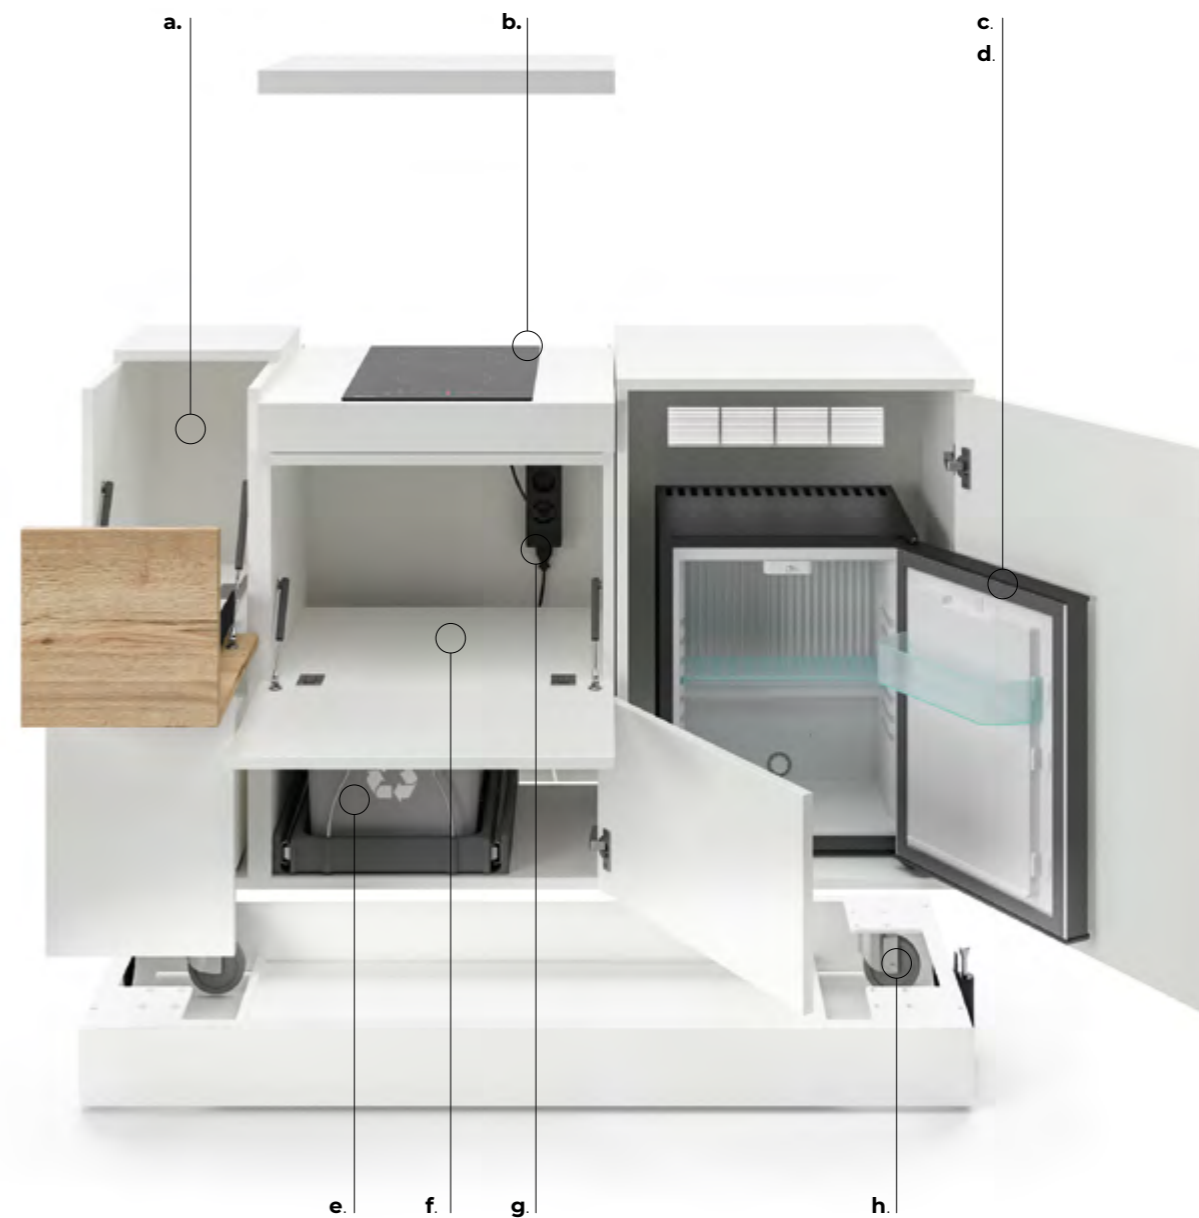

/ domomag

design:
Francesco Fait

a. vano macchinetta caffè
 coffee machine compartment
 module machine à café
 Kaffeemaschine Schrank
 compartimento cafetera

b. vano piano cottura
 hob compartment
 module de cuisson
 Kochfeld-modul
 compartimento de la placa

c. vano frigorifero
 fridge compartment
 module réfrigérateur
 Kühlschrank Schrank
 compartimento frigorífico

d. vano dispensa
 pantry compartment
 module garde-manger
 Speisekammer Schrank
 compartimento despensa

e. vano porta rifiuti
 waste compartment
 module à déchets
 Abfallschrank
 compartimento de residuos

f. vano microonde
 microwave compartment
 module micro-ondes
 Mikrowelle Schrank
 compartimento microondas