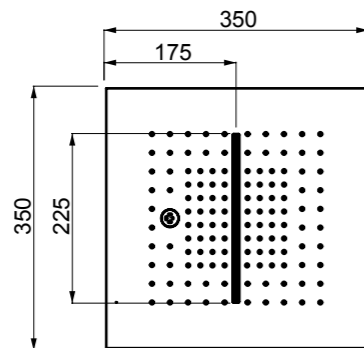

239 Steel Brushed
707 Black Metal Brushed PVD
708 Copper Brushed PVD

57871 + 57807

57871

Componenti di fissaggio per sistema doccia 350x350.
Fixing components for 350x350 shower system.

238 Mirror Steel Mirror Steel