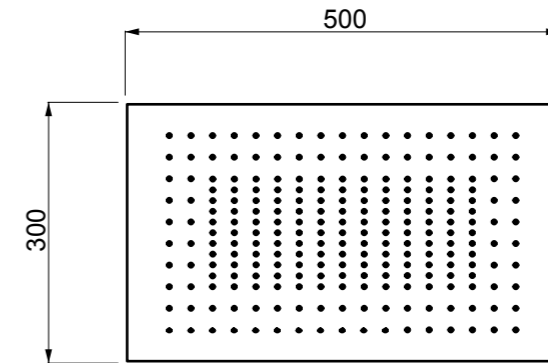

57875 + 57805

57875

Componenti di fissaggio per sistema multifunzione 300x500.
Fixing components for 300x500 multifunction system.

238 Mirror Steel Mirror Steel

57805

Parti esterne per sistema doccia 300x500. Versione per fissaggio a soffitto/controsoffitto, abbinabile a miscelatori termostatici alta portata.
External parts for 300x500 shower system. Ceiling/false ceiling fixing version that can be matched with high flow rate thermostatic mixers.

239 Steel Brushed
707 Black Metal Brushed PVD
708 Copper Brushed PVD