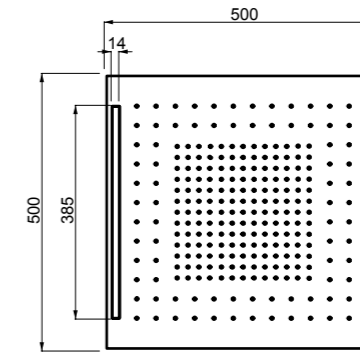

- 239 Steel Brushed
- 707 Black Metal Brushed PVD
- 708 Copper Brushed PVD

57977 + 57921

57977

Componenti di fissaggio e componentistica elettrica ad incasso per sistema multifunzione **350x350**.
Fixing components and electric built-in components for 350x350 multifunction system.