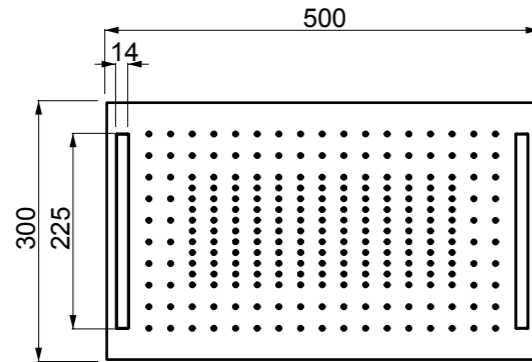

57881 + 57825

57881

Componenti di fissaggio e componentistica elettrica ad incasso per sistema multifunzione **300x500**.
Fixing components and electric built-in components for 300x500 multifunction system.

- 238 Mirror Steel Mirror Steel

57825

Parti esterne per sistema multifunzione **300x500** con effetto cromoterapia COLOUR disattivabile a piacere. Versione per fissaggio a soffitto/controsoffitto, con funzioni PIOGGIA/CASCATA/NEBULIZZATA. Abbinabile a miscelatori termostatici alta portata 3, 4, 5 vie.
External parts for 300x500 multifunction system with "COLOUR" chromotherapy effect (possibility to disconnect this function). Ceiling/false ceiling fixing version with RAIN/WATERFALL/MIST functions, which can be matched with 3, 4, 5 way high flow rate thermostatic mixers.

- 239 Steel Brushed
- 707 Black Metal Brushed PVD
- 708 Copper Brushed PVD