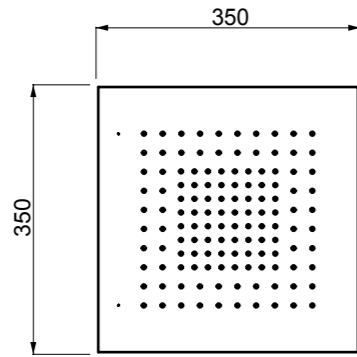

57871 + 57801

57871

Componenti di fissaggio ad incasso per sistema multifunzione 350x350.
Built-in fixing components for 350x350 multifunction system.

238 Mirror Steel Mirror Steel

57801

Parti esterne per sistema doccia 350x350. Versione a fissaggio verticale per soffitto/controsoffitto.
External parts for 350x350 shower system. Ceiling/false ceiling vertical fixing version.

239 Steel Brushed
707 Black Metal Brushed PVD
708 Copper Brushed PVD