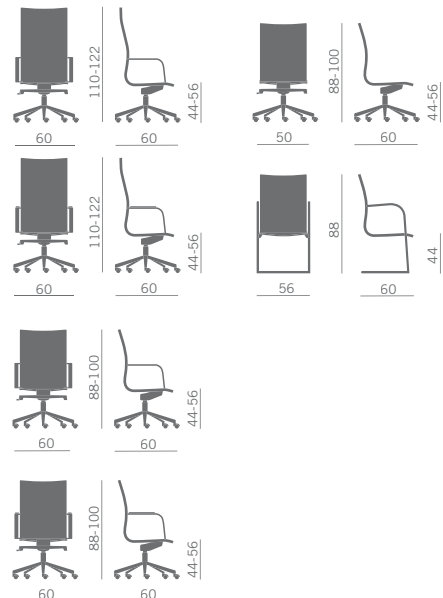

Poltrona direzionale

- Struttura unica portante in acciaio cromato o bianco
- Schienale alto e basso
- Sedile e schienale in rete poliestere vari colori
- Sedile e schienale rivestito in vari colori e soluzioni
- Versioni fisse, oscillanti, oscillanti "knee-tilt"

Fauteuil direction

- Structure unique de support en acier chromé ou blanc
- Dossier haut et bas
- Assise et dossier en résille polyester de différents couleurs
- Assise et dossier revêtus en différentes nuances et versions
- Versions fixes, basculantes, basculantes "knee-tilt"

Chefsessel

- Tragende Struktur aus Stahl verchromt oder weiß
- Hohe und niedrige Rückenlehne
- Sitz+Rücken mit Netzbespannung aus Polyester in verschiedenen Farben
- Sitz+Rücken gepolstert in verschiedenen Farben und Ausführungen
- Verschiedene Ausführungen: fest, Neigungsbewegung, Neigungsbewegung "Knee-tilt"

Sillón direccional

- Estructura única de soporte en acero cromado o blanco
- Respaldo alto e bajo
- Asiento y respaldo en malla poliéster varios colores
- Asiento y respaldo tapizado en varios colores y soluciones
- Versiones fijas, "tilt", "knee-tilt"