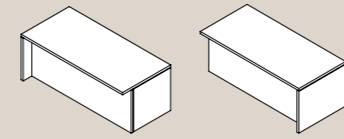

## Lithos Piani spessore 38 mm / Thickness planes 38 mm

**Scrivania direzionale /**  
Executive desk  
L 190/220 P 90 H 75

**Scrivania direzionale dx-sx /**  
Presidential desk left and right  
L 190/220 P 90 H 75