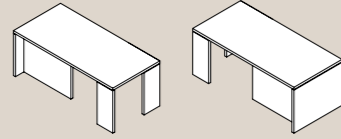

## Lithos Piani spessore 38 mm / Thickness planes 38 mm

**Scrivania direzionale /**  
Executive desk  
L 190/220 P 90 H 75

**Scrivania direzionale dx-sx /**  
Presidential desk left and right  
L 190/220 P 90 H 75