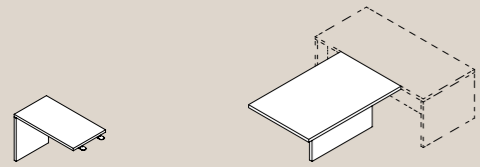

## Lithos Piani spessore 38 mm / Thickness planes 38 mm

**Scrivania direzionale /**  
Executive desk  
L 190/220 P 90 H 75

**Scrivania direzionale dx-sx /**  
Presidential desk left and right  
L 190/220 P 90 H 75

**Scrivania monolite dx-sx /**  
Monolite desk left and right  
L 190/220 P 90 H 75

**Allungo laterale tipo1 /**  
Extension model 1  
L 110 P 60 H 75

**Allungo frontale /**  
Frontal extension  
L 138 P 90 H 75