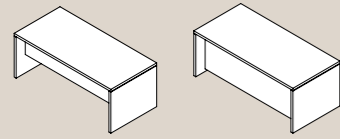

## Lithos Piani spessore 38 mm / Thickness planes 38 mm

**Scrivania direzionale /**  
Executive desk  
L 190/220 P 90 H 75

**Scrivania direzionale dx-sx /**  
Presidential desk left and right  
L 190/220 P 90 H 75