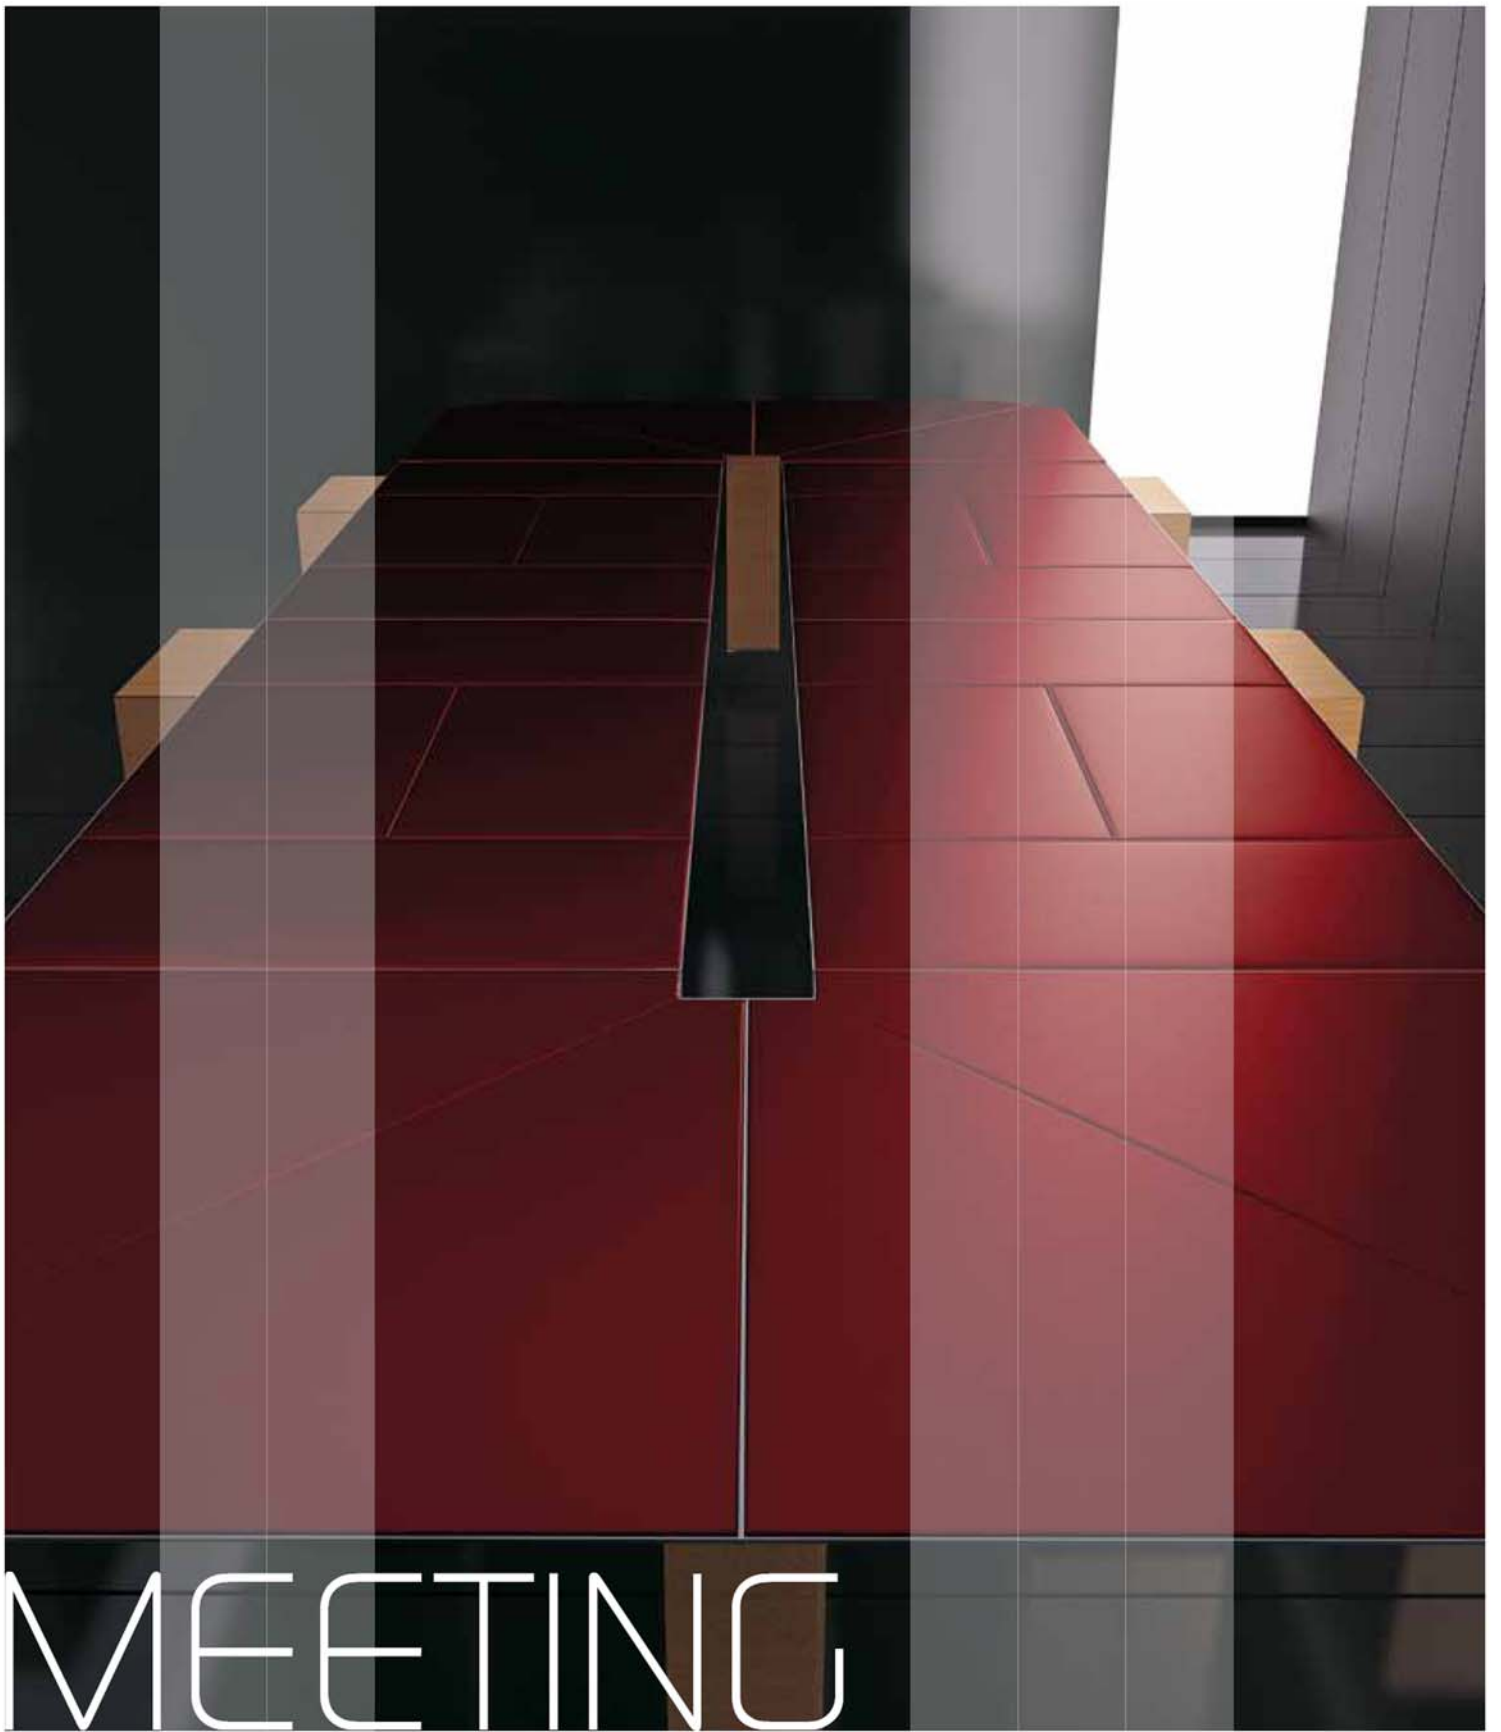

MEETING

OGNI FORMA PER OGNI BASE, CON TUTTI I COLORI,
IN TUTTE LE FINITURE. LA LIBERTÀ DI SCELTA
È LA MASSIMA LIBERTÀ DI ARREDARE.

A DESIGN FOR EVERY BASE, WITH ALL THE COLOUR AND IN ALL THE FINISHES. FREEDOM OF CHOICE TRANSLATES
INTO MAXIMUM FREEDOM OF FURNISHING.